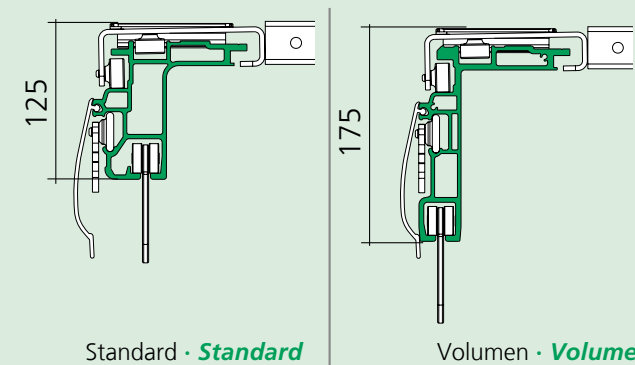

Aufbau · Structure

CS-UltraLine II / CurtainSider-UL/HD

CS-Profi / CS Lite

CS-Lite Plus

Spezifisches Merkmal · specific attribute

Halbautomatisch aufschwingende Heckabschlussklappe für Fahrzeuge mit Schiebeverdeck und Ladebordwand

Semi-automatic swinging tail wing for vehicles with sliding roof and tailgate

Ersatzteile TailWing · Spare parts TailWing

Pos.	Order-No.	Bezeichnung · Designation
1	42 21 480 002	Reparatursatz Eckstücke UltraLine II / CurtainSider-UL / HD <i>Repair set Cornerpieces UltraLine II / CurtainSider-UL / HD</i>
1	42 21 480 006	Reparatursatz Eckstücke UltraLine II XL / CurtainSider-UL / HD XL <i>Repair set Cornerpieces UltraLine II XL / CurtainSider-UL / HD</i>
1	42 21 500 002	Reparatursatz Eckstücke CS Lite / CS Profi <i>Repair set Cornerpieces CS Lite / CS Profi</i>
1	42 21 500 006	Reparatursatz Eckstücke CS Lite XL / CS Profi XL <i>Repair set Cornerpieces CS Lite XL / CS Profi XL</i>
1	42 21 510 002	Reparatursatz Eckstücke CS Lite Plus <i>Repair set Cornerpieces CS Lite Plus</i>
1	42 21 510 006	Reparatursatz Eckstücke CS LitePlus XL <i>Repair set Cornerpieces CS LitePlus XL</i>
2	Kundenspezifisch <i>Customer specific</i>	Paneele · <i>Panel</i>