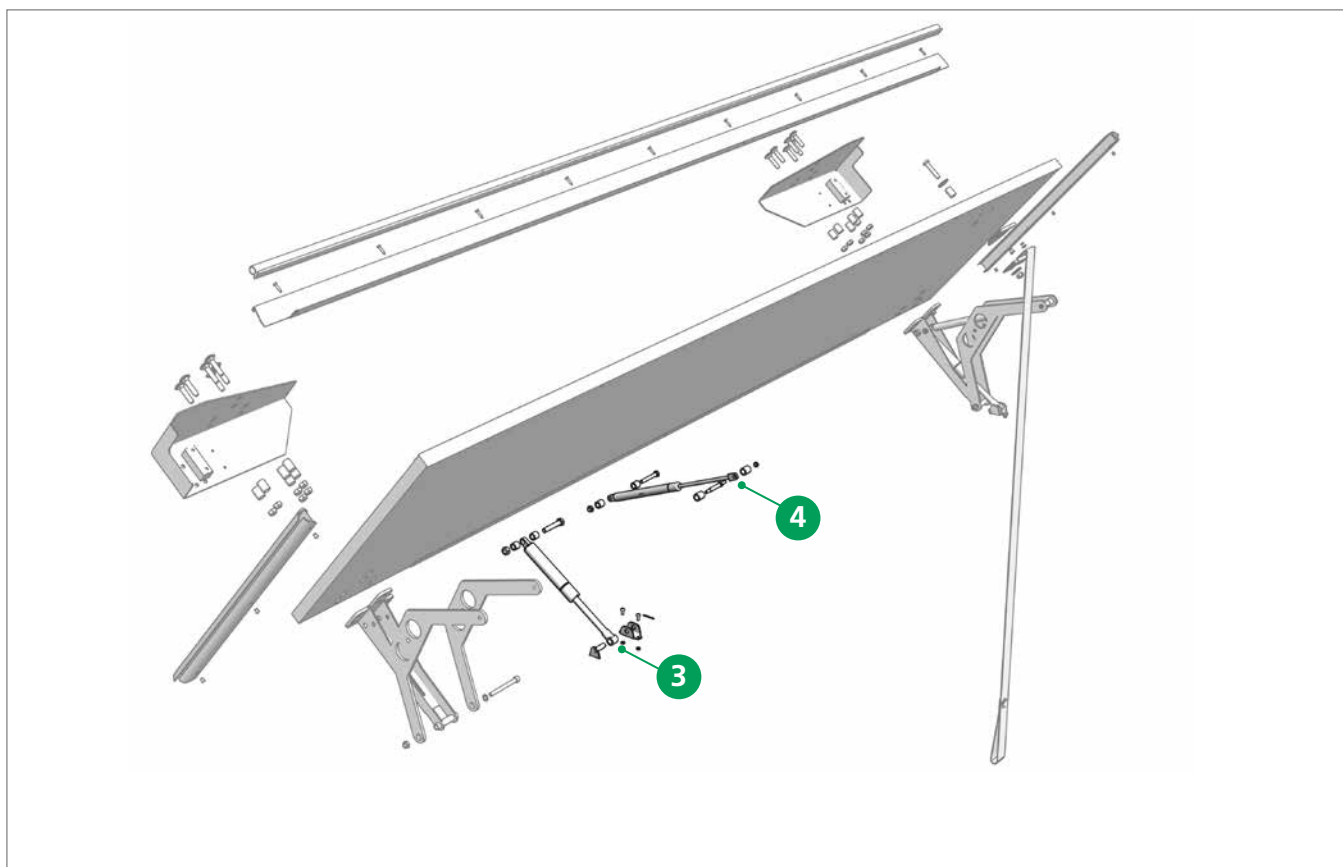

Aufbau · Structure

CS-UltraLine II / CurtainSider-UL/HD

CS-Profi / CS Lite

CS-Lite Plus

Spezifisches Merkmal · specific attribute

Halbautomatisch aufschwingende Heckabschlussklappe für Fahrzeuge mit Schiebeverdeck und Ladebordwand

Semi-automatic swinging tail wing for vehicles with sliding roof and tailgate

Ersatzteile TailWing · Spare parts TailWing

Pos.	Order-No.	Bezeichnung · Designation
1	42 21 480 002	Reparatursatz Eckstücke UltraLine II / CurtainSider-UL / HD <i>Repair set Cornerpieces UltraLine II / CurtainSider-UL / HD</i>
1	42 21 480 006	Reparatursatz Eckstücke UltraLine II XL / CurtainSider-UL / HD XL <i>Repair set Cornerpieces UltraLine II XL / CurtainSider-UL / HD</i>
1	42 21 500 002	Reparatursatz Eckstücke CS Lite / CS Profi <i>Repair set Cornerpieces CS Lite / CS Profi</i>
1	42 21 500 006	Reparatursatz Eckstücke CS Lite XL / CS Profi XL <i>Repair set Cornerpieces CS Lite XL / CS Profi XL</i>
1	42 21 510 002	Reparatursatz Eckstücke CS Lite Plus <i>Repair set Cornerpieces CS Lite Plus</i>
1	42 21 510 006	Reparatursatz Eckstücke CS LitePlus XL <i>Repair set Cornerpieces CS LitePlus XL</i>
2	Kundenspezifisch <i>Customer specific</i>	Paneele · <i>Panel</i>

Ersatzteile TailWing · Spare parts TailWing

Pos.	Order-No.	Bezeichnung · Designation
3	42 35 440 001	Reparatursatz große Gasfeder 1100N · Repair set big gas spring 1100N
3	42 35 440 002	Reparatursatz große Gasfeder 1700N · Repair set big gas spring 1700N
3	42 35 440 003	Reparatursatz große Gasfeder 2100N · Repair set big gas spring 2100N
4	42 35 440 004	Reparatursatz Gasfeder 100N · Repair set gas spring 100N
4	42 35 440 005	Reparatursatz Gasfeder 200N · Repair set gas spring 200N