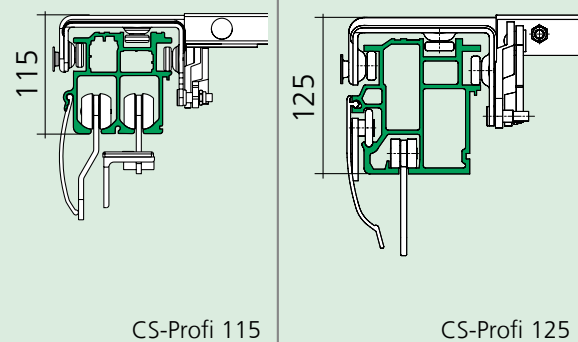

Aufbau · Structure

CS-UltraLine II / CurtainSider-UL/HD

CS-Profi / CS Lite

CS-Lite Plus

Spezifisches Merkmal · specific attribute

Halbautomatisch aufschwingende Heckabschlussklappe für Fahrzeuge mit Schiebeverdeck und Ladebordwand

Semi-automatic swinging tail wing for vehicles with sliding roof and tailgate

Ersatzteile TailWing · Spare parts TailWing

Pos.	Order-No.	Bezeichnung · Designation
1	42 21 480 002	Reparatursatz Eckstücke UltraLine II / CurtainSider-UL / HD <i>Repair set Cornerpieces UltraLine II / CurtainSider-UL / HD</i>
1	42 21 480 006	Reparatursatz Eckstücke UltraLine II XL / CurtainSider-UL / HD XL <i>Repair set Cornerpieces UltraLine II XL / CurtainSider-UL / HD</i>
1	42 21 500 002	Reparatursatz Eckstücke CS Lite / CS Profi <i>Repair set Cornerpieces CS Lite / CS Profi</i>
1	42 21 500 006	Reparatursatz Eckstücke CS Lite XL / CS Profi XL <i>Repair set Cornerpieces CS Lite XL / CS Profi XL</i>
1	42 21 510 002	Reparatursatz Eckstücke CS Lite Plus <i>Repair set Cornerpieces CS Lite Plus</i>
1	42 21 510 006	Reparatursatz Eckstücke CS LitePlus XL <i>Repair set Cornerpieces CS LitePlus XL</i>
2	Kundenspezifisch <i>Customer specific</i>	Paneele · <i>Panel</i>

Ersatzteile TailWing · Spare parts TailWing

Pos.	Order-No.	Bezeichnung · Designation
3	42 35 440 001	Reparatursatz große Gasfeder 1100N · Repair set big gas spring 1100N
3	42 35 440 002	Reparatursatz große Gasfeder 1700N · Repair set big gas spring 1700N
3	42 35 440 003	Reparatursatz große Gasfeder 2100N · Repair set big gas spring 2100N
4	42 35 440 004	Reparatursatz Gasfeder 100N · Repair set gas spring 100N
4	42 35 440 005	Reparatursatz Gasfeder 200N · Repair set gas spring 200N