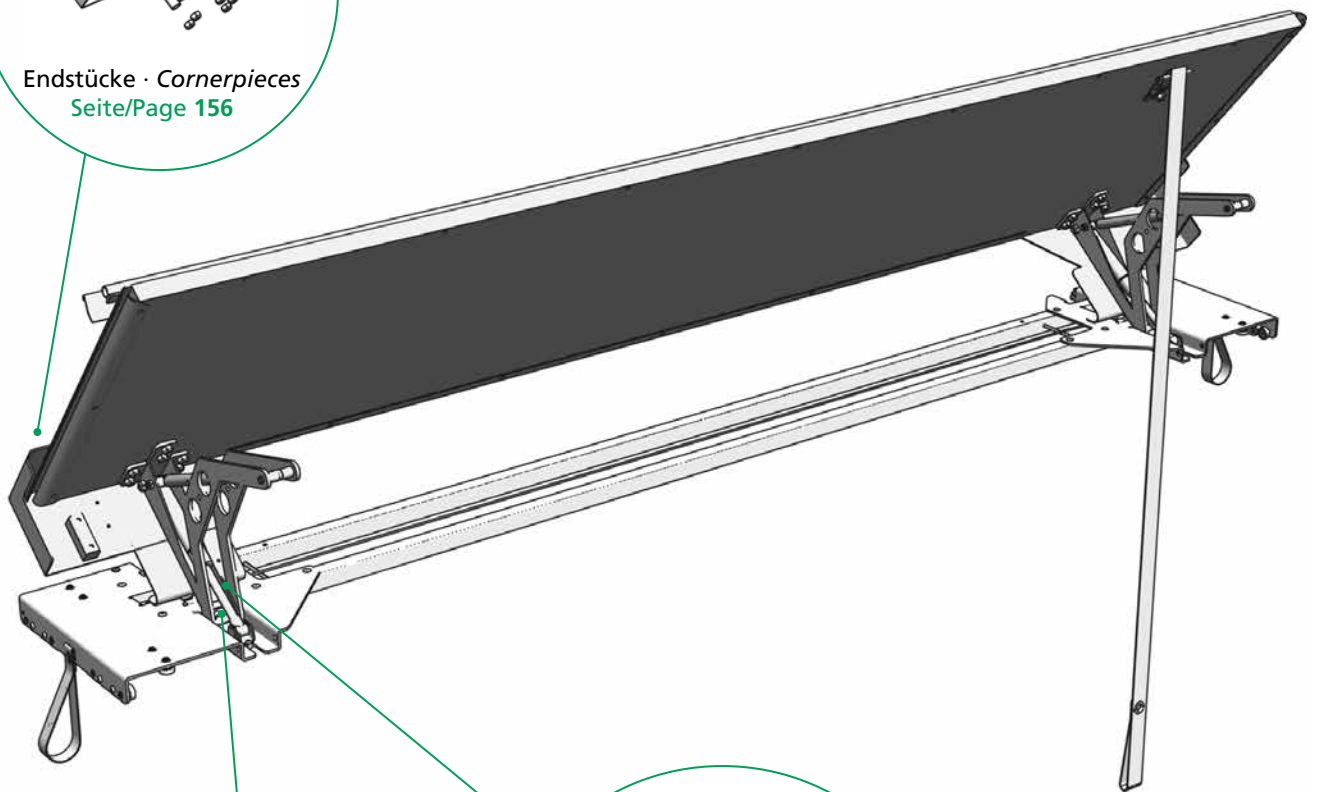

Aufbau · Structure

CS-UltraLine II / CurtainSider-UL/HD

CS-Profi / CS Lite

CS-Lite Plus

Spezifisches Merkmal · specific attribute

Halbautomatisch aufschwingende Heckabschlussklappe für Fahrzeuge mit Schiebeverdeck und Ladebordwand

Semi-automatic swinging tail wing for vehicles with sliding roof and tailgate

Ersatzteile TailWing · Spare parts TailWing

Pos.	Order-No.	Bezeichnung · Designation
1	42 21 480 002	Reparatursatz Eckstücke UltraLine II / CurtainSider-UL / HD <i>Repair set Cornerpieces UltraLine II / CurtainSider-UL / HD</i>
1	42 21 480 006	Reparatursatz Eckstücke UltraLine II XL / CurtainSider-UL / HD XL <i>Repair set Cornerpieces UltraLine II XL / CurtainSider-UL / HD</i>
1	42 21 500 002	Reparatursatz Eckstücke CS Lite / CS Profi <i>Repair set Cornerpieces CS Lite / CS Profi</i>
1	42 21 500 006	Reparatursatz Eckstücke CS Lite XL / CS Profi XL <i>Repair set Cornerpieces CS Lite XL / CS Profi XL</i>
1	42 21 510 002	Reparatursatz Eckstücke CS Lite Plus <i>Repair set Cornerpieces CS Lite Plus</i>
1	42 21 510 006	Reparatursatz Eckstücke CS LitePlus XL <i>Repair set Cornerpieces CS LitePlus XL</i>
2	Kundenspezifisch <i>Customer specific</i>	Paneele · <i>Panel</i>