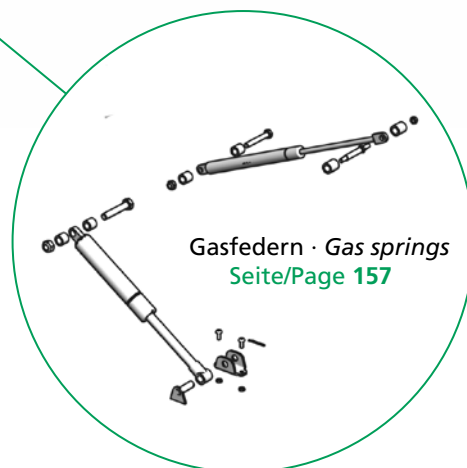

Aufbau · Structure

CS-UltraLine II / CurtainSider-UL/HD

CS-Profi / CS Lite

CS-Lite Plus

Spezifisches Merkmal · specific attribute

Halbautomatisch aufschwingende Heckabschlussklappe für Fahrzeuge mit Schiebeverdeck und Ladebordwand

Semi-automatic swinging tail wing for vehicles with sliding roof and tailgate

Ersatzteile TailWing · Spare parts TailWing

Pos.	Order-No.	Bezeichnung · Designation
1	42 21 480 002	Reparatursatz Eckstücke UltraLine II / CurtainSider-UL / HD <i>Repair set Cornerpieces UltraLine II / CurtainSider-UL / HD</i>
1	42 21 480 006	Reparatursatz Eckstücke UltraLine II XL / CurtainSider-UL / HD XL <i>Repair set Cornerpieces UltraLine II XL / CurtainSider-UL / HD</i>
1	42 21 500 002	Reparatursatz Eckstücke CS Lite / CS Profi <i>Repair set Cornerpieces CS Lite / CS Profi</i>
1	42 21 500 006	Reparatursatz Eckstücke CS Lite XL / CS Profi XL <i>Repair set Cornerpieces CS Lite XL / CS Profi XL</i>
1	42 21 510 002	Reparatursatz Eckstücke CS Lite Plus <i>Repair set Cornerpieces CS Lite Plus</i>
1	42 21 510 006	Reparatursatz Eckstücke CS LitePlus XL <i>Repair set Cornerpieces CS LitePlus XL</i>
2	Kundenspezifisch <i>Customer specific</i>	Paneele · <i>Panel</i>

Ersatzteile TailWing · Spare parts TailWing

Pos.	Order-No.	Bezeichnung · Designation
3	42 35 440 001	Reparatursatz große Gasfeder 1100N · Repair set big gas spring 1100N
3	42 35 440 002	Reparatursatz große Gasfeder 1700N · Repair set big gas spring 1700N
3	42 35 440 003	Reparatursatz große Gasfeder 2100N · Repair set big gas spring 2100N
4	42 35 440 004	Reparatursatz Gasfeder 100N · Repair set gas spring 100N
4	42 35 440 005	Reparatursatz Gasfeder 200N · Repair set gas spring 200N