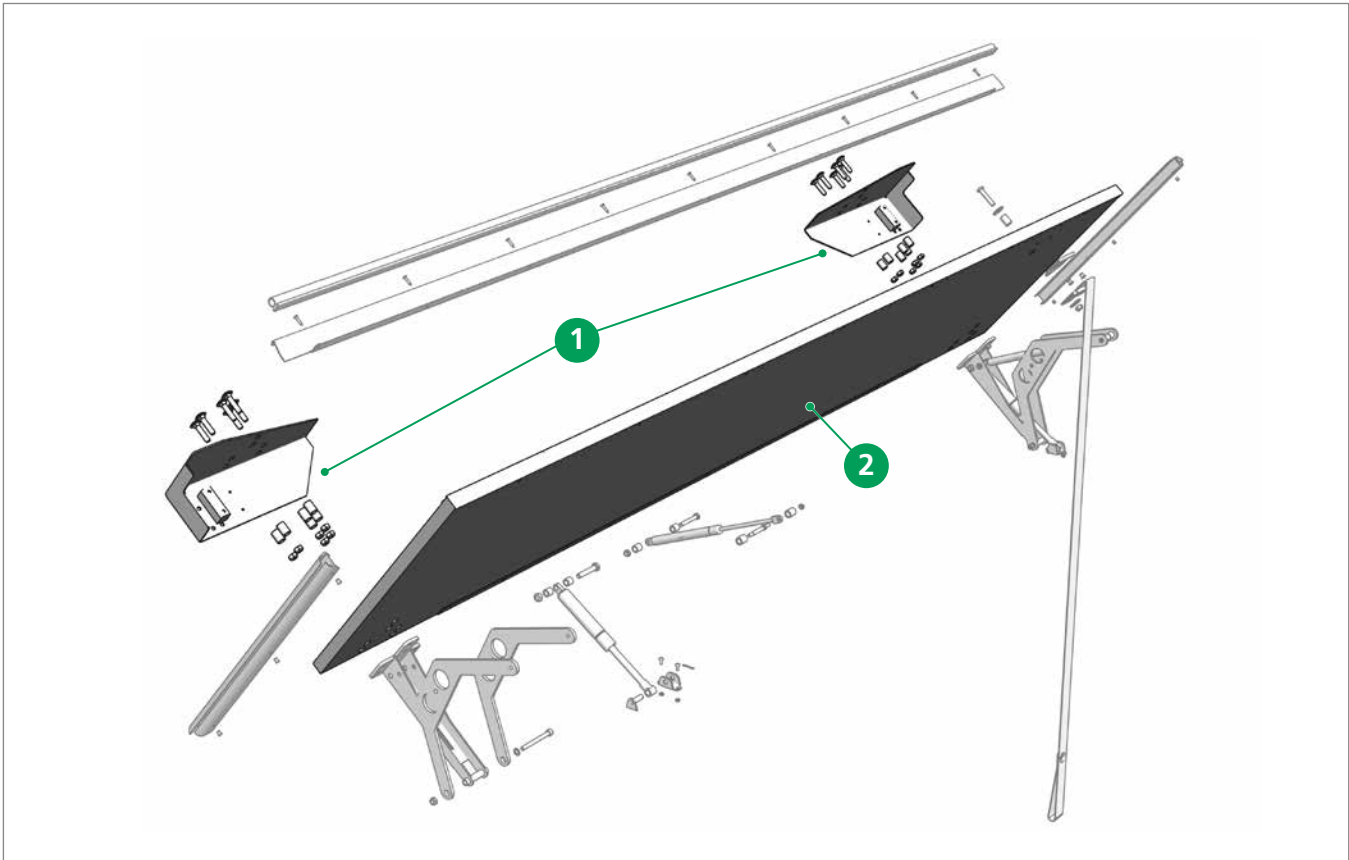

Aufbau · Structure

CS-UltraLine II / CurtainSider-UL/HD

CS-Profi / CS Lite

CS-Lite Plus

Spezifisches Merkmal · specific attribute

Halbautomatisch aufschwingende Heckabschlussklappe für Fahrzeuge mit Schiebeverdeck und Ladebordwand

Semi-automatic swinging tail wing for vehicles with sliding roof and tailgate

Ersatzteile TailWing · Spare parts TailWing

Pos.	Order-No.	Bezeichnung · Designation
1	42 21 480 002	Reparatursatz Eckstücke UltraLine II / CurtainSider-UL / HD <i>Repair set Cornerpieces UltraLine II / CurtainSider-UL / HD</i>
1	42 21 480 006	Reparatursatz Eckstücke UltraLine II XL / CurtainSider-UL / HD XL <i>Repair set Cornerpieces UltraLine II XL / CurtainSider-UL / HD</i>
1	42 21 500 002	Reparatursatz Eckstücke CS Lite / CS Profi <i>Repair set Cornerpieces CS Lite / CS Profi</i>
1	42 21 500 006	Reparatursatz Eckstücke CS Lite XL / CS Profi XL <i>Repair set Cornerpieces CS Lite XL / CS Profi XL</i>
1	42 21 510 002	Reparatursatz Eckstücke CS Lite Plus <i>Repair set Cornerpieces CS Lite Plus</i>
1	42 21 510 006	Reparatursatz Eckstücke CS LitePlus XL <i>Repair set Cornerpieces CS LitePlus XL</i>
2	Kundenspezifisch <i>Customer specific</i>	Paneele · <i>Panel</i>