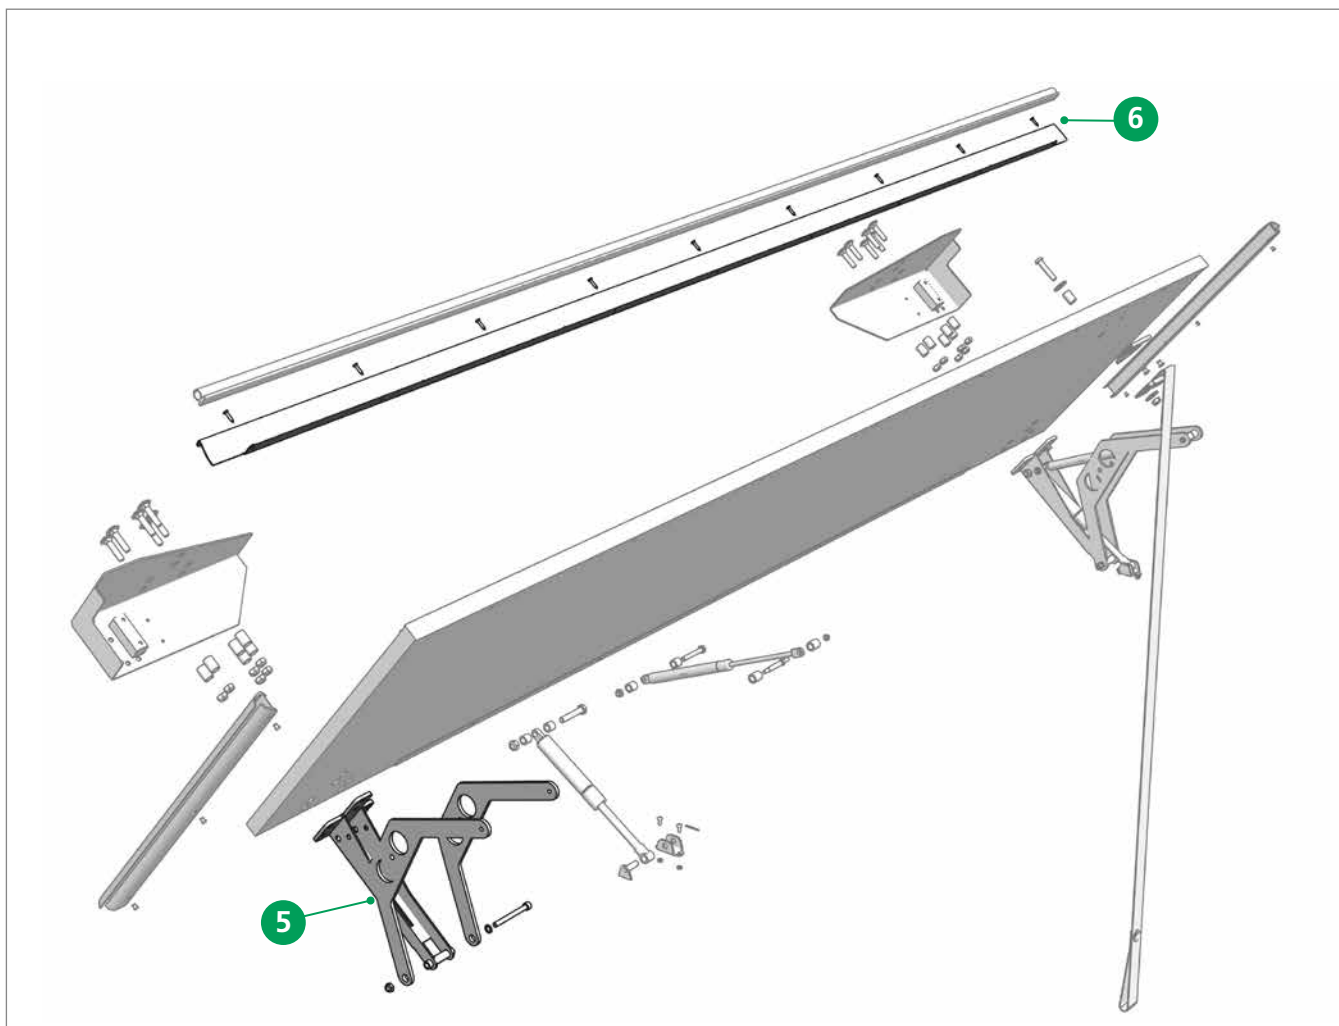

Ersatzteile TailWing · Spare parts TailWing

Pos.	Order-No.	Bezeichnung · Designation
5	42 35 440 006	Reparatursatz Hebelgelenk · Repair set lever hinges
6	42 35 440 007	Reparatursatz Regenprofil · Repair set Rain profile