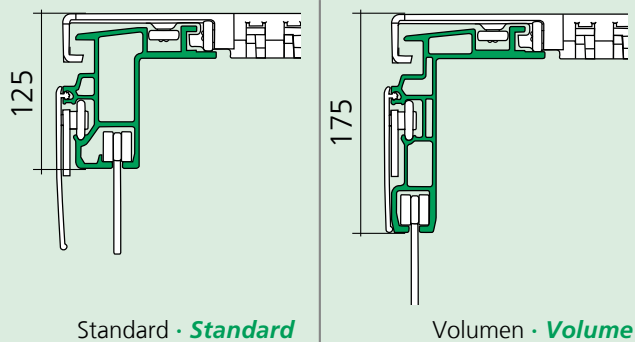

Aufbau · Structure

CS-UltraLine II / CurtainSider-UL/HD

CS-Profi / CS Lite

CS-Lite Plus

Spezifisches Merkmal · specific attribute

Halbautomatisch aufschwingende Heckabschlussklappe für Fahrzeuge mit Schiebeverdeck und Ladebordwand

Semi-automatic swinging tail wing for vehicles with sliding roof and tailgate

Ersatzteile TailWing · Spare parts TailWing

Pos.	Order-No.	Bezeichnung · Designation
1	42 21 480 002	Reparatursatz Eckstücke UltraLine II / CurtainSider-UL / HD <i>Repair set Cornerpieces UltraLine II / CurtainSider-UL / HD</i>
1	42 21 480 006	Reparatursatz Eckstücke UltraLine II XL / CurtainSider-UL / HD XL <i>Repair set Cornerpieces UltraLine II XL / CurtainSider-UL / HD</i>
1	42 21 500 002	Reparatursatz Eckstücke CS Lite / CS Profi <i>Repair set Cornerpieces CS Lite / CS Profi</i>
1	42 21 500 006	Reparatursatz Eckstücke CS Lite XL / CS Profi XL <i>Repair set Cornerpieces CS Lite XL / CS Profi XL</i>
1	42 21 510 002	Reparatursatz Eckstücke CS Lite Plus <i>Repair set Cornerpieces CS Lite Plus</i>
1	42 21 510 006	Reparatursatz Eckstücke CS LitePlus XL <i>Repair set Cornerpieces CS LitePlus XL</i>
2	Kundenspezifisch <i>Customer specific</i>	Paneele · <i>Panel</i>