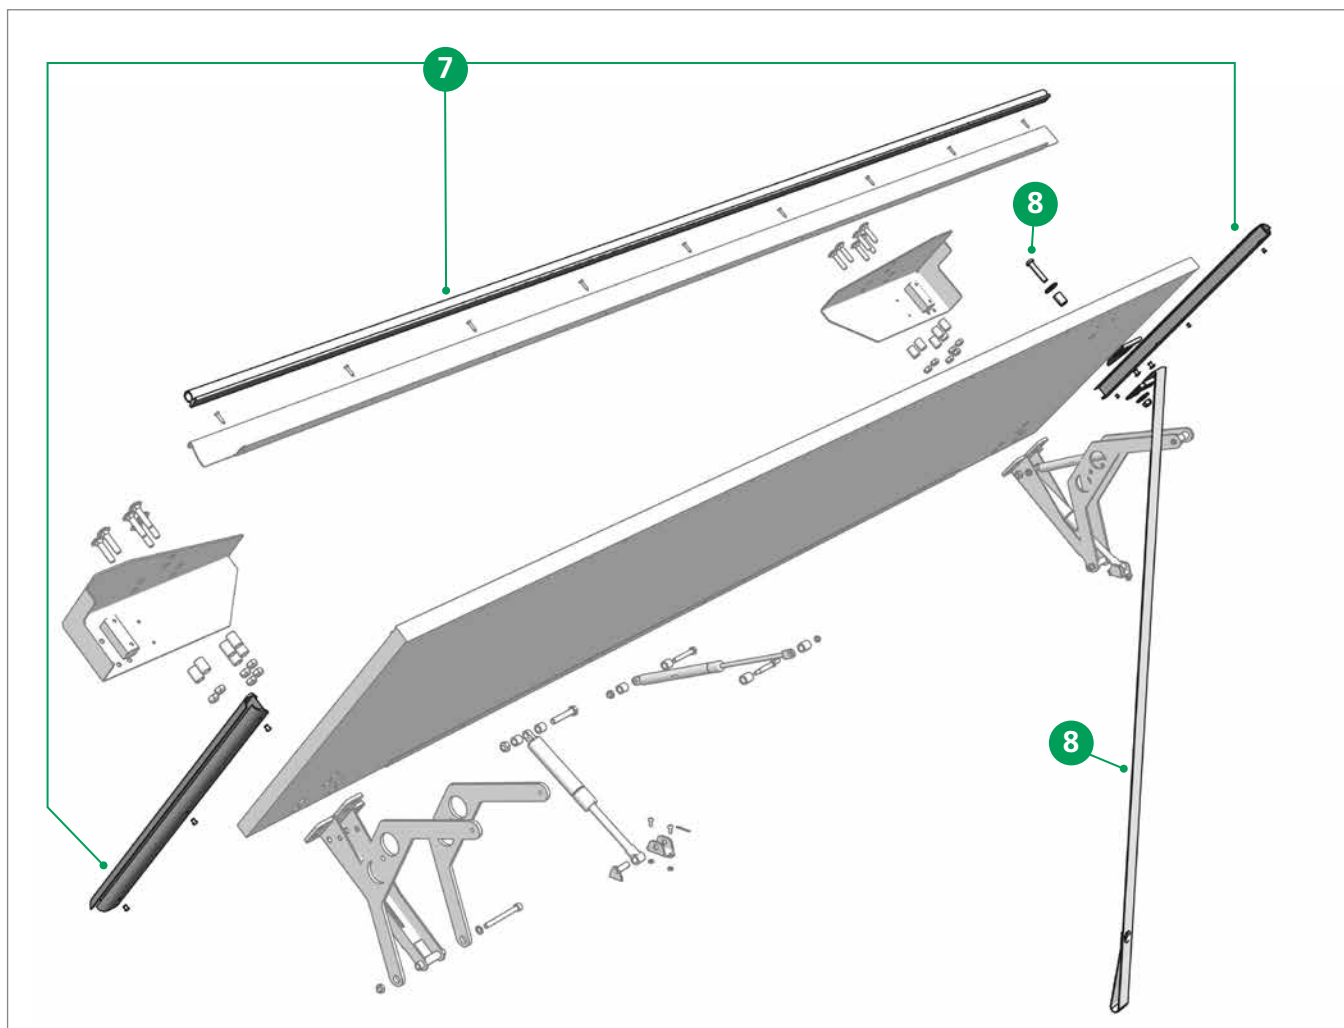

Ersatzteile TailWing · Spare parts TailWing

Pos.	Order-No.	Bezeichnung · Designation
7	42 35 440 008	Reparatursatz Dichtungen · Repairset Rubbers
8	42 35 440 009	Reparatursatz Zugschlaufe · Repair set Pull rope