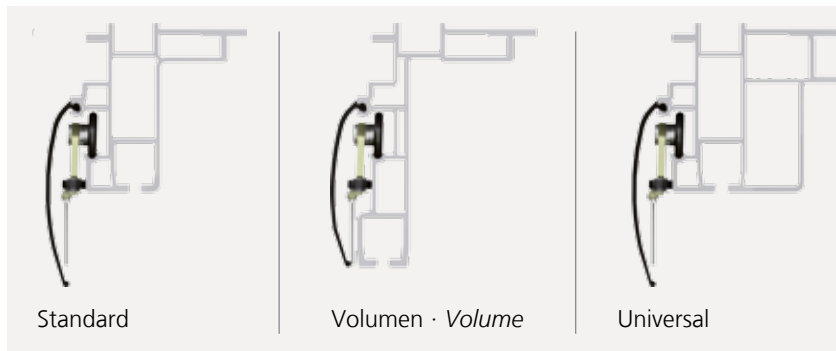

Profile · Profiles

Standard

Volumen · Volume

Universal