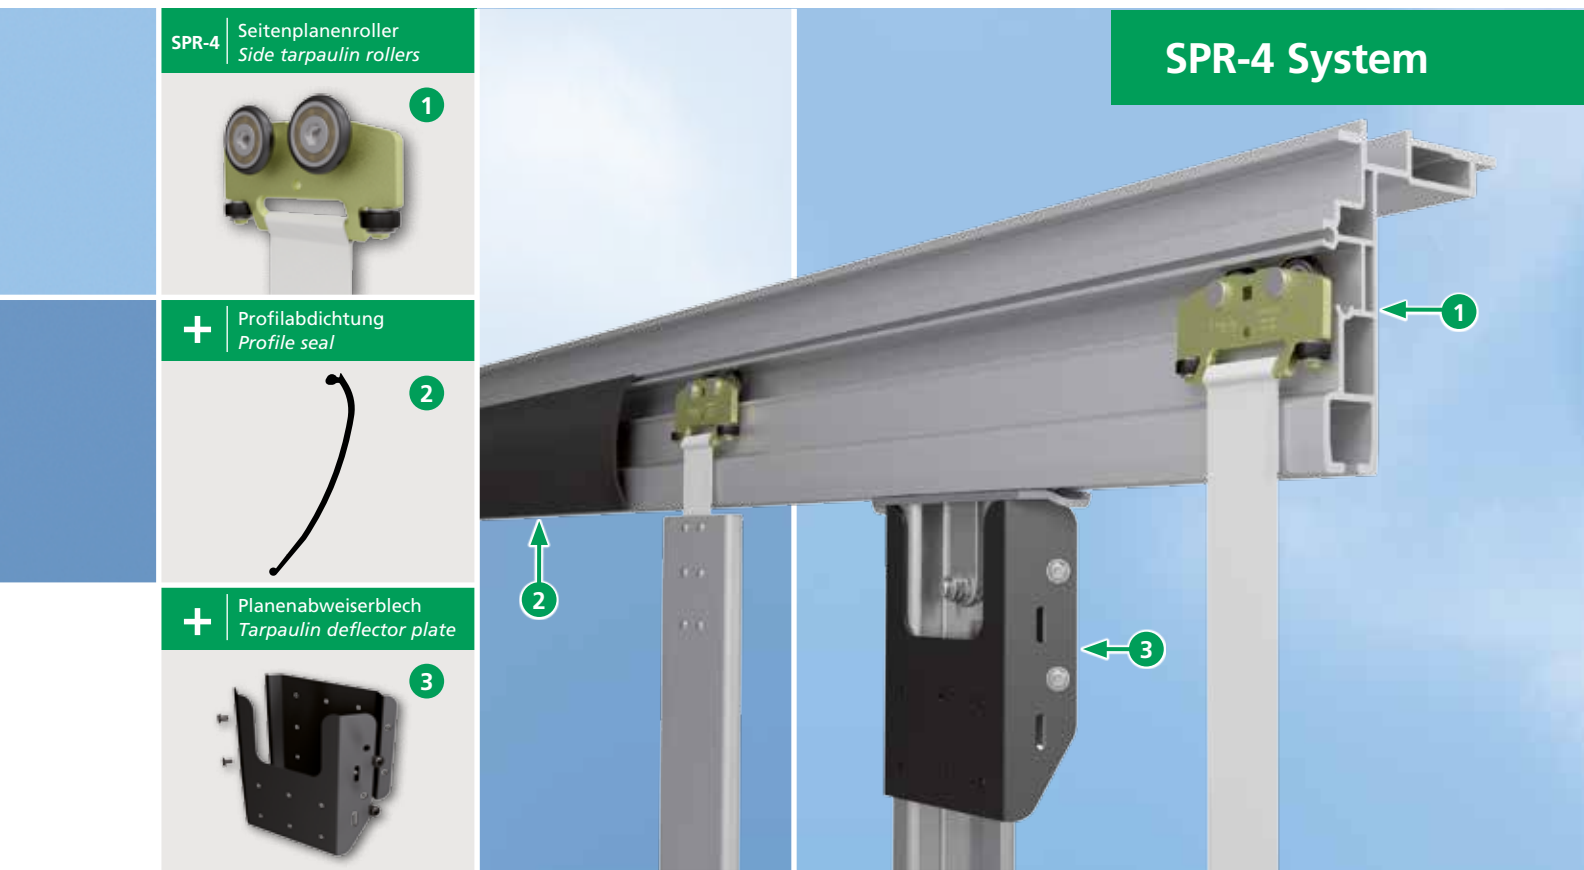

DE/EN
2016 | 09

SPR-4

Seitenplanenroller *Side tarpaulin rollers*

- **Hervorragende Leichtlaufeigenschaft**
durch zusätzliche Seitenrollen
- **Extra ordinary light slide performance**
with additional side rollers
- **Einfacher späterer Austausch**
durch verschraubte Laufrollen
- **Simple later replacement**
by screwed roller
- **XL-fähig**
für Dachaussteifung nach EN12642 XL
- **XL capable**
for roof reinforcement acc. to EN12642 XL
- **TIR-fähig**
- **TIR capable**

SPR-4 Seitenplanenroller · Side tarpaulin rollers

SPR-4 Seitenplanenroller
Side tarpaulin rollers

SPR-4 System

+ Profilabdichtung
Profile seal

+ Planenabweiserblech
Tarpaulin deflector plate

Beste Laufeigenschaften garantiert in Verbindung mit

- Planenabweiserblech für Rungen
- Edscha TS Abdichtprofil
- Seitengardine mit integrierter Ladungssicherung ohne Holzlaten

Optimum running characteristics guaranteed in conjunction with

- Tarpaulin deflector plate for stanchions
- Edscha TS seal profile
- Side curtain with integral load securing without wood laths