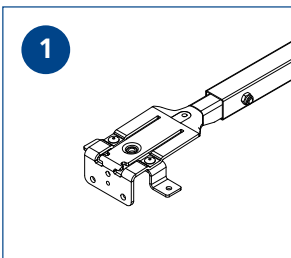

The Edscha SESAM CS-SLIMLINER FIX is a low-cost way to fit a side curtain structure with a light, solid tarpaulin roof in standard SESAM quality if loading accessibility from above is not necessary.

Einfache Montage durch Vernieten der Spriegel von oben
Simple assembly by riveting the bows from above

Spriegel mit Gleitelement
Bow with sliding element

Fest verbauter Portalbalken
Fixed portal beam

Fest verbauter Endspriegel
Fixed end bow

SESAM CS-SLIMLINER FIX

Verdeckaufbau · Roof Structure

Universal Cassic · Universal Cassic

Standard · Standard

Volumen · Volume

Small · Small

Dachkomponenten SESAM CS-SLIMLINER FIX · Roof parts SESAM CS-SLIMLINER FIX

Pos.	Artikel Article No.	Beschreibung Description	Verpackungseinheit · Packet unit		Einzeln Single C
			Klein Small A	Groß Large B	
1	192422300	Festdachspiegel geschraubt – BG 2550 mm Fix roof bow screwed – BG 2550 mm	100		1
2	69014360	Haltewinkel für Endspiegel/Portalbalken* Bracket for end bow / gantry beam*	10		1