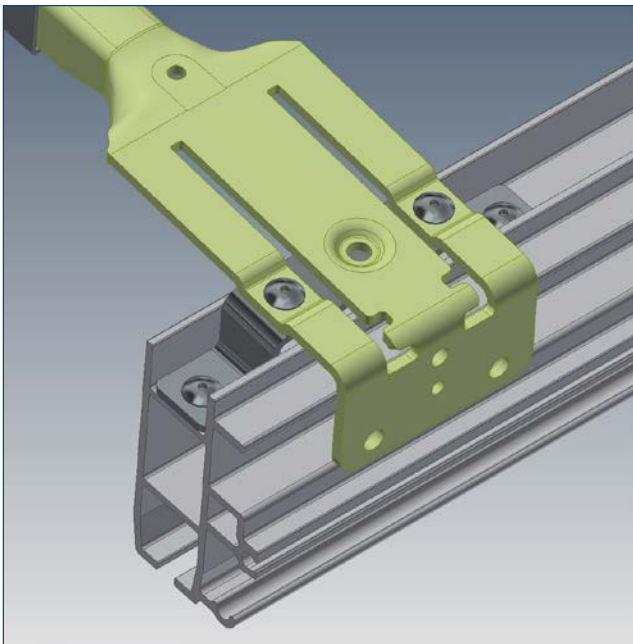

DE/EN 08/21

DIE NEUE GENERATION · THE NEW GENERATION

CS-SLIMLINER FIX

CURTAIN-SIDER-VERDECK · CURTAIN-SIDER ROOF

SESAM CS-SLIMLINER FIX

Das Edscha SESAM CS-SLIMLINER FIX ist eine kostengünstige Möglichkeit einen Seitengardinenaufbau mit einem leichten, soliden Planendach in gewohnter SESAM-Qualität auszustatten, wenn eine Beladungsmöglichkeit von oben nicht erforderlich ist.

The Edscha SESAM CS-SLIMLINER FIX is a low-cost way to fit a side curtain structure with a light, solid tarpaulin roof in standard SESAM quality if loading accessibility from above is not necessary.

Einfache Montage durch Vernieten der Spriegel von oben
Simple assembly by riveting the bows from above

Spriegel mit Gleitelement
Bow with sliding element

Fest verbauter Portalbalken
Fixed portal beam

Fest verbauter Endspriegel
Fixed end bow

SESAM CS-SLIMLINER FIX

Verdeckaufbau · Roof Structure

Universal Cassic · Universal Cassic

Standard · Standard

Volumen · Volume

Small · Small

Dachkomponenten SESAM CS-SLIMLINER FIX · Roof parts SESAM CS-SLIMLINER FIX

Pos.	Artikel Article No.	Beschreibung Description	Verpackungseinheit · Packet unit		Einzeln Single C
			Klein Small A	Groß Large B	
1	192422300	Festdachspiegel geschraubt – BG 2550 mm Fix roof bow screwed – BG 2550 mm	100		1
2	69014360	Haltewinkel für Endspiegel/Portalbalken* Bracket for end bow / gantry beam*	10		1