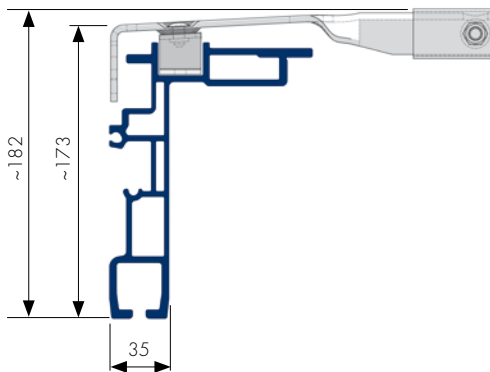

The Edscha SESAM CS-SLIMLINER FIX is a low-cost way to fit a side curtain structure with a light, solid tarpaulin roof in standard SESAM quality if loading accessibility from above is not necessary.

Einfache Montage durch Vernieten der Spriegel von oben
Simple assembly by riveting the bows from above

Spriegel mit Gleitelement
Bow with sliding element

Fest verbauter Portalbalken
Fixed portal beam

Fest verbauter Endspriegel
Fixed end bow

SESAM CS-SLIMLINER FIX

Verdeckaufbau · Roof Structure

Universal Cassic · Universal Cassic

Standard · Standard

Volumen · Volume

Small · Small

Dachkomponenten SESAM CS-SLIMLINER FIX · Roof parts SESAM CS-SLIMLINER FIX

Pos.	Artikel Article No.	Beschreibung Description	Verpackungseinheit · Packet unit		Einzeln Single C
			Klein Small A	Groß Large B	
1	192422300	Festdachspiegel geschraubt – BG 2550 mm Fix roof bow screwed – BG 2550 mm	100		1
2	69014360	Haltewinkel für Endspiegel/Portalbalken* Bracket for end bow / gantry beam*	10		1