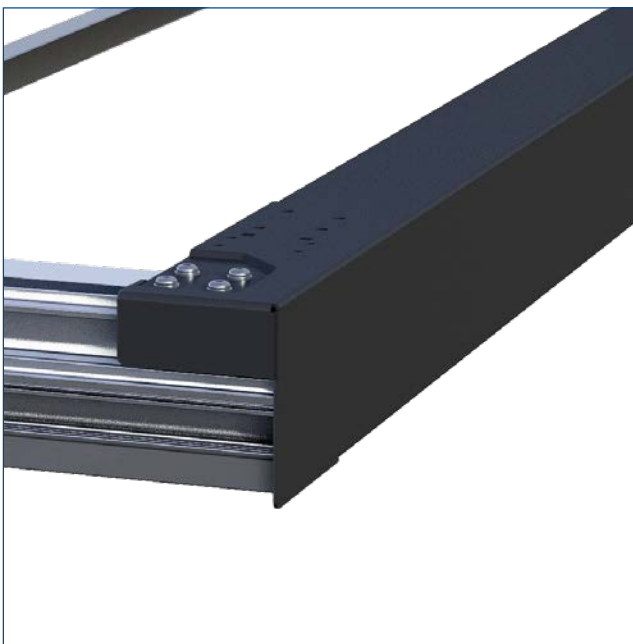

DE/EN 08/21

DIE NEUE GENERATION · THE NEW GENERATION

CS-SLIMLINER FIX

CURTAIN-SIDER-VERDECK · CURTAIN-SIDER ROOF

SESAM CS-SLIMLINER FIX

Das Edscha SESAM CS-SLIMLINER FIX ist eine kostengünstige Möglichkeit einen Seitengardinenaufbau mit einem leichten, soliden Planendach in gewohnter SESAM-Qualität auszustatten, wenn eine Beladungsmöglichkeit von oben nicht erforderlich ist.

The Edscha SESAM CS-SLIMLINER FIX is a low-cost way to fit a side curtain structure with a light, solid tarpaulin roof in standard SESAM quality if loading accessibility from above is not necessary.

Einfache Montage durch Vernieten der Spriegel von oben
Simple assembly by riveting the bows from above

Spriegel mit Gleitelement
Bow with sliding element

Fest verbauter Portalbalken
Fixed portal beam

Fest verbauter Endspriegel
Fixed end bow

SESAM CS-SLIMLINER FIX

Verdeckaufbau · Roof Structure

Universal Cassic · Universal Cassic

Standard · Standard

Volumen · Volume

Small · Small

Dachkomponenten SESAM CS-SLIMLINER FIX · Roof parts SESAM CS-SLIMLINER FIX

Pos.	Artikel Article No.	Beschreibung Description	Verpackungseinheit · Packet unit		Einzeln Single C
			Klein Small A	Groß Large B	
1	192422300	Festdachspiegel geschraubt – BG 2550 mm Fix roof bow screwed – BG 2550 mm	100		1
2	69014360	Haltewinkel für Endspiegel/Portalbalken* Bracket for end bow / gantry beam*	10		1