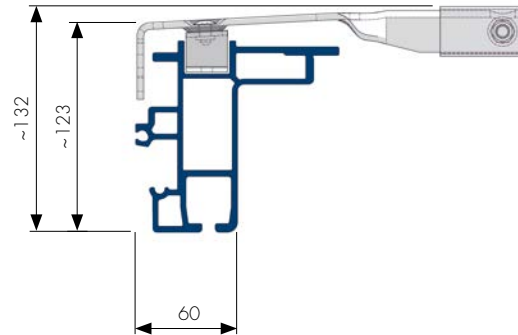

The Edscha SESAM CS-SLIMLINER FIX is a low-cost way to fit a side curtain structure with a light, solid tarpaulin roof in standard SESAM quality if loading accessibility from above is not necessary.

Einfache Montage durch Vernieten der Spriegel von oben
Simple assembly by riveting the bows from above

Spriegel mit Gleitelement
Bow with sliding element

Fest verbauter Portalbalken
Fixed portal beam

Fest verbauter Endspriegel
Fixed end bow

SESAM CS-SLIMLINER FIX

Verdeckaufbau · Roof Structure

Universal Cassic · Universal Cassic

Standard · Standard

Volumen · Volume

Small · Small

Dachkomponenten SESAM CS-SLIMLINER FIX · Roof parts SESAM CS-SLIMLINER FIX

Pos.	Artikel Article No.	Beschreibung Description	Verpackungseinheit · Packet unit		Einzeln Single C
			Klein Small A	Groß Large B	
1	192422300	Festdachspiegel geschraubt – BG 2550 mm Fix roof bow screwed – BG 2550 mm	100		1
2	69014360	Haltewinkel für Endspiegel/Portalbalken* Bracket for end bow / gantry beam*	10		1