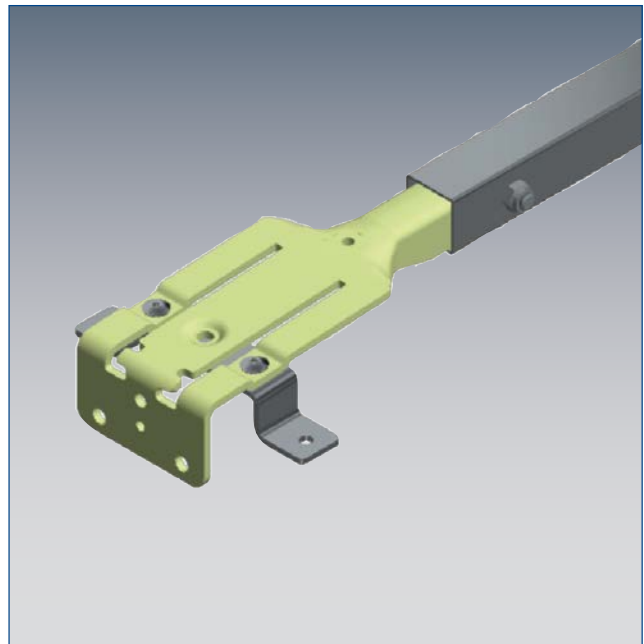

DE/EN 08/21

DIE NEUE GENERATION · THE NEW GENERATION

CS-SLIMLINER FIX

CURTAIN-SIDER-VERDECK · CURTAIN-SIDER ROOF

SESAM CS-SLIMLINER FIX

Das Edscha SESAM CS-SLIMLINER FIX ist eine kostengünstige Möglichkeit einen Seitengardinenaufbau mit einem leichten, soliden Planendach in gewohnter SESAM-Qualität auszustatten, wenn eine Beladungsmöglichkeit von oben nicht erforderlich ist.

The Edscha SESAM CS-SLIMLINER FIX is a low-cost way to fit a side curtain structure with a light, solid tarpaulin roof in standard SESAM quality if loading accessibility from above is not necessary.

Einfache Montage durch Vernieten der Spriegel von oben
Simple assembly by riveting the bows from above

Spriegel mit Gleitelement
Bow with sliding element

Fest verbauter Portalbalken
Fixed portal beam

Fest verbauter Endspriegel
Fixed end bow

SESAM CS-SLIMLINER FIX

Verdeckaufbau · Roof Structure

Universal Cassic · Universal Cassic

Standard · Standard

Volumen · Volume

Small · Small

Dachkomponenten SESAM CS-SLIMLINER FIX · Roof parts SESAM CS-SLIMLINER FIX

Pos.	Artikel Article No.	Beschreibung Description	Verpackungseinheit · Packet unit		Einzeln Single C
			Klein Small A	Groß Large B	
1	192422300	Festdachspiegel geschraubt – BG 2550 mm Fix roof bow screwed – BG 2550 mm	100		1
2	69014360	Haltewinkel für Endspiegel/Portalbalken* Bracket for end bow / gantry beam*	10		1