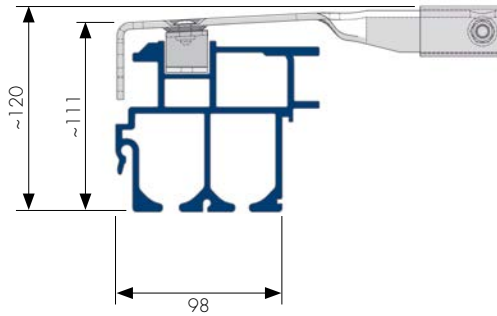

The Edscha SESAM CS-SLIMLINER FIX is a low-cost way to fit a side curtain structure with a light, solid tarpaulin roof in standard SESAM quality if loading accessibility from above is not necessary.

Einfache Montage durch Vernieten der Spriegel von oben
Simple assembly by riveting the bows from above

Spriegel mit Gleitelement
Bow with sliding element

Fest verbauter Portalbalken
Fixed portal beam

Fest verbauter Endspriegel
Fixed end bow

SESAM CS-SLIMLINER FIX

Verdeckaufbau · Roof Structure

Universal Cassic · Universal Cassic

Standard · Standard

Volumen · Volume

Small · Small

Dachkomponenten SESAM CS-SLIMLINER FIX · Roof parts SESAM CS-SLIMLINER FIX

Pos.	Artikel Article No.	Beschreibung Description	Verpackungseinheit · Packet unit		Einzeln Single C
			Klein Small A	Groß Large B	
1	192422300	Festdachspiegel geschraubt – BG 2550 mm Fix roof bow screwed – BG 2550 mm	100		1
2	69014360	Haltewinkel für Endspiegel/Portalbalken* Bracket for end bow / gantry beam*	10		1