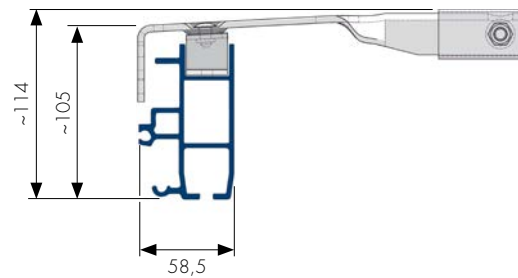

The Edscha SESAM CS-SLIMLINER FIX is a low-cost way to fit a side curtain structure with a light, solid tarpaulin roof in standard SESAM quality if loading accessibility from above is not necessary.

Einfache Montage durch Vernieten der Spriegel von oben
Simple assembly by riveting the bows from above

Spriegel mit Gleitelement
Bow with sliding element

Fest verbauter Portalbalken
Fixed portal beam

Fest verbauter Endspriegel
Fixed end bow

SESAM CS-SLIMLINER FIX

Verdeckaufbau · Roof Structure

Universal Cassic · Universal Cassic

Standard · Standard

Volumen · Volume

Small · Small

Dachkomponenten SESAM CS-SLIMLINER FIX · Roof parts SESAM CS-SLIMLINER FIX

Pos.	Artikel Article No.	Beschreibung Description	Verpackungseinheit · Packet unit		Einzeln Single C
			Klein Small A	Groß Large B	
1	192422300	Festdachspiegel geschraubt – BG 2550 mm Fix roof bow screwed – BG 2550 mm	100		1
2	69014360	Haltewinkel für Endspiegel/Portalbalken* Bracket for end bow / gantry beam*	10		1