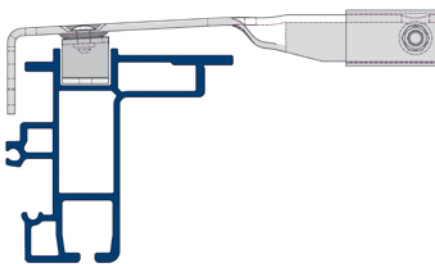

DE/EN 08/21

DIE NEUE GENERATION · THE NEW GENERATION

CS-SLIMLINER FIX

CURTAIN-SIDER-VERDECK · CURTAIN-SIDER ROOF

SESAM CS-SLIMLINER FIX

Das Edscha SESAM CS-SLIMLINER FIX ist eine kostengünstige Möglichkeit einen Seitengardinenaufbau mit einem leichten, soliden Planendach in gewohnter SESAM-Qualität auszustatten, wenn eine Beladungsmöglichkeit von oben nicht erforderlich ist.

The Edscha SESAM CS-SLIMLINER FIX is a low-cost way to fit a side curtain structure with a light, solid tarpaulin roof in standard SESAM quality if loading accessibility from above is not necessary.

Einfache Montage durch Vernieten der Spriegel von oben
Simple assembly by riveting the bows from above

Spriegel mit Gleitelement
Bow with sliding element

Fest verbauter Portalbalken
Fixed portal beam

Fest verbauter Endspriegel
Fixed end bow

SESAM CS-SLIMLINER FIX

Verdeckaufbau · Roof Structure

Universal Cassic · Universal Cassic

Standard · Standard

Volumen · Volume

Small · Small

Dachkomponenten SESAM CS-SLIMLINER FIX · Roof parts SESAM CS-SLIMLINER FIX

Pos.	Artikel Article No.	Beschreibung Description	Verpackungseinheit · Packet unit		Einzeln Single C
			Klein Small A	Groß Large B	
1	192422300	Festdachspiegel geschraubt – BG 2550 mm Fix roof bow screwed – BG 2550 mm	100		1
2	69014360	Haltewinkel für Endspiegel/Portalbalken* Bracket for end bow / gantry beam*	10		1