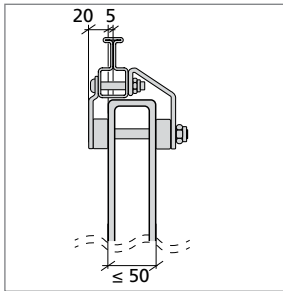

ระยะห่างผนังกระดาน (จุดสูงสุดไปยังจุดสูงสุด)

ส่วนประกอบเสริมที่จำเป็น

ความกว้างหลังคารุ่น Standard

- 2550 mm 2570 mm
 ขนาดพิเศษ mm

ชุดประกอบ

- ตรง**
 (โครงกว้างสูงสุด 50 มม.)

- ตรง**
 (โครงกว้าง > 50-90 มม.)