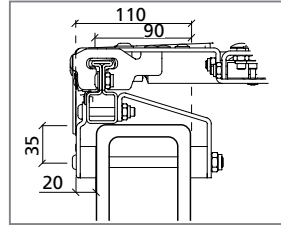

หลังคาผ้าใบ Edscha TS OpenBox Road & Offroad

ขนาดส่วนประกอบหลังคาพื้นฐาน

ชั้น จำนวนหลังคาที่มีพารามิเตอร์เดียวกัน

A = mm $B_L =$ mm E = mm

ระยะห่างของเสา

e_1 mm e_2 mm e_3 mm e_4 mm

จำนวนเสา =

การตัดผนังกระดาน

ระยะห่างผนังกระดาน (จุดสูงสุดไปยังจุดสูงสุด)

ส่วนประกอบเสริมที่จำเป็น

ความกว้างหลังคารุ่น Standard

- 2550 mm 2570 mm
 ขนาดพิเศษ mm

ชุดประกอบ

- ตรง**
 (โครงกว้างสูงสุด 50 มม.)

- ตรง**
 (โครงกว้าง > 50-90 มม.)