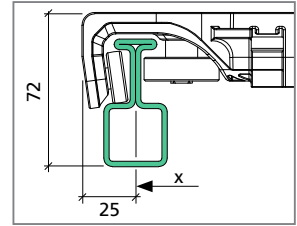

หลังคาผ้าใบ Edscha TS OpenBox Road & Offroad

ขนาดส่วนประกอบหลังคาพื้นฐาน

ชั้น จำนวนหลังคาที่มีพารามิเตอร์เดียวกัน

A = mm $B_L =$ mm E = mm

ระยะห่างของเสา

e_1 mm e_2 mm e_3 mm e_4 mm

จำนวนเสา =

การตัดผนังกระดาน

ระยะห่างผนังกระดาน (จุดสูงสุดไปยังจุดสูงสุด)

ส่วนประกอบเสริมที่จำเป็น

ความกว้างหลังคารุ่น Standard

- 2550 mm 2570 mm
 ขนาดพิเศษ mm

ชุดประกอบ

- ตรง**
 (โครงกว้างสูงสุด 50 มม.)

- ตรง**
 (โครงกว้าง > 50-90 มม.)