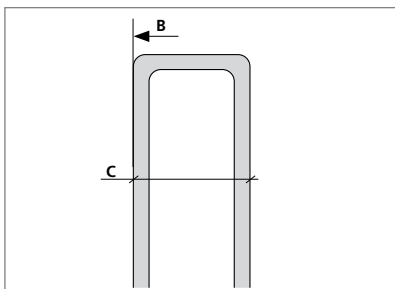

หลังคาผ้าใบ Edscha TS OpenBox Road & Offroad

ขนาดส่วนประกอบหลังคาพื้นฐาน

ชั้น จำนวนหลังคาที่มีพารามิเตอร์เดียวกัน

A = mm $B_L =$ mm E = mm

ระยะห่างของเสา

e_1 mm e_2 mm e_3 mm e_4 mm

จำนวนเสา =

การตัดผนังกระดาน

ระยะห่างผนังกระดาน (จุดสูงสุดไปยังจุดสูงสุด)

ส่วนประกอบเสริมที่จำเป็น

ความกว้างหลังคารุ่น Standard

- 2550 mm 2570 mm
 ขนาดพิเศษ mm

ชุดประกอบ

- ตรง**
 (โครงกว้างสูงสุด 50 มม.)

- ตรง**
 (โครงกว้าง > 50-90 มม.)