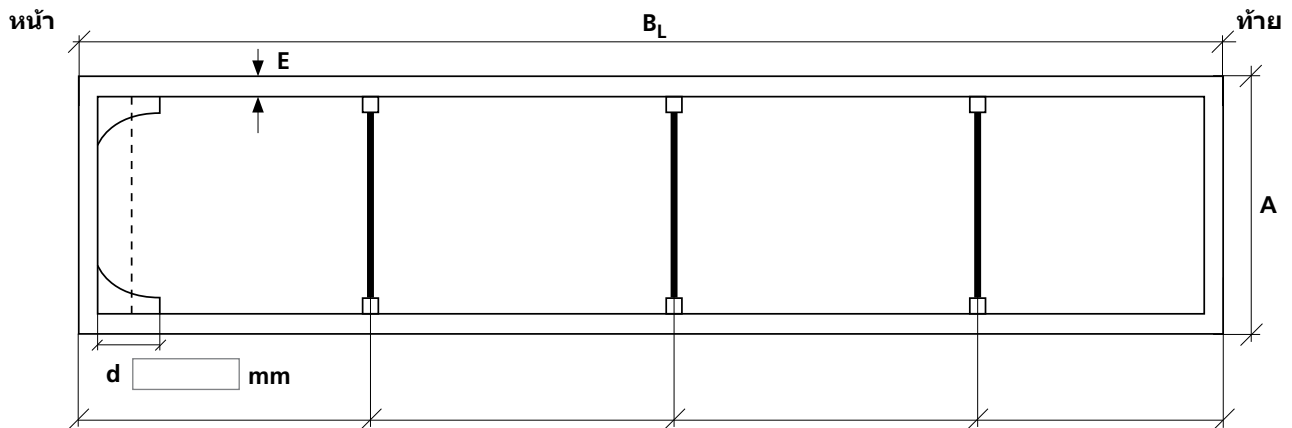

หลังคาผ้าใบ Edscha TS OpenBox Road & Offroad

ขนาดส่วนประกอบหลังคาพื้นฐาน

ชั้น จำนวนหลังคาที่มีพารามิเตอร์เดียวกัน

A = mm $B_L =$ mm E = mm

ระยะห่างของเสา

e_1 mm e_2 mm e_3 mm e_4 mm

จำนวนเสา =

การตัดผนังกระดาน

ระยะห่างผนังกระดาน (จุดสูงสุดไปยังจุดสูงสุด)

ส่วนประกอบเสริมที่จำเป็น

ความกว้างหลังคารุ่น Standard

- 2550 mm 2570 mm
 ขนาดพิเศษ mm

ชุดประกอบ

- ตรง**
 (โครงกว้างสูงสุด 50 มม.)

- ตรง**
 (โครงกว้าง > 50-90 มม.)