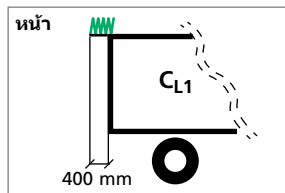

ผ้าใบรุ่น **Standard (RAL 7035)**
RAL 7035 เทาสว่าง

ส่วนประกอบเสริมให้เลือก

ไม่มีการเสริมหน้า

- สามารถเลื่อนได้ทั้งสองด้าน (ไม่จำเป็นต้องมีการตัด)
 ล็อกด้านหน้า (เมื่อสามารถเลื่อนได้ทั้งสองด้านเท่านั้น)

การเสริมหน้า