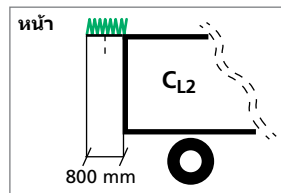

ส่วนประกอบเสริมที่จำเป็น

ความกว้างหลังคารุ่น Standard

1. ☐ 2550 mm   ☐ 2570 mm
   ☐ ขนาดพิเศษ   mm

ชุดประกอบ

1. ☐ **ตรง**
   (โครงกว้างสูงสุด 50 มม.)

1. ☐ **ตรง**
   (โครงกว้าง > 50-90 มม.)

ส่วนประกอบเสริมที่จำเป็นสำหรับผ้าคลุมผ้าใบ

ผ้าใบหลากสี*

☐ RAL 1014 น้ำตาลอ่อน	☐ RAL 5002 อัลตรามารีน	☐ RAL 9005 ดา
☐ RAL 2008 ส้มแดงสว่าง	☐ RAL 5010 เจนเขียวบลู	☐ RAL 9006 อลูมิเนียมขาว
☐ RAL 3002 แดงเลือดนก	☐ RAL 6026 เขียวเย็น	

2. สีอื่นๆ ตามค่าขอ

ผ้าใบรุ่น **Standard (RAL 7035)**
RAL 7035 เทาสว่าง

ส่วนประกอบเสริมให้เลือก

☐ ไม่มีการเสริมหน้า

1. ☐ สามารถเลื่อนได้ทั้งสองด้าน (ไม่จำเป็นต้องมีการตัด)
   ☐ ล็อกด้านหน้า (เมื่อสามารถเลื่อนได้ทั้งสองด้านเท่านั้น)

การเสริมหน้า

1. ☐ 400 mm
   ☐ ไม่มีฝาครอบ (สร้างตามค่าสั่งของลูกค้า)

1. ☐ 800 mm

1. ☐ 1200 mm

อุปกรณ์เสริมให้เลือก

ชุดบันได*

1. ☐ ชุดบันได สามารถขึ้นสกรูได้   ☐ Softdoor

ชุดจิกเจาะรู

1. ☐ ข่าย/ขวา

* เมื่อสามารถเลื่อนได้ทั้งสองด้านเท่านั้น