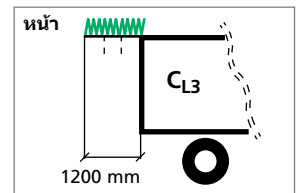

1. ☐ 1200 mm

อุปกรณ์เสริมให้เลือก

ชุดบันได*

1. ☐ ชุดบันได สามารถขึ้นสกรูได้   ☐ Softdoor

ชุดจิกเจาะรู

1. ☐ ข่าย/ขวา

* เมื่อสามารถเลื่อนได้ทั้งสองด้านเท่านั้น