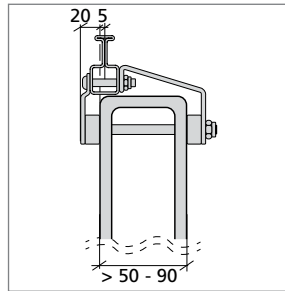

ระยะห่างผนังกระดาน (จุดสูงสุดไปยังจุดสูงสุด)

ส่วนประกอบเสริมที่จำเป็น

ความกว้างหลังคารุ่น Standard

- 2550 mm 2570 mm
 ขนาดพิเศษ mm

ชุดประกอบ

- ตรง**
 (โครงกว้างสูงสุด 50 มม.)

- ตรง**
 (โครงกว้าง > 50-90 มม.)