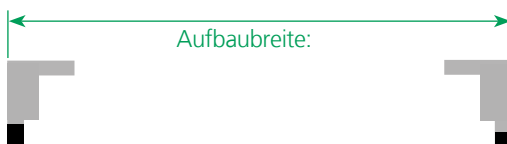

Planenverdecke

Compact

Vollplanenverdecke

VP-Profi
 VP-Standard
 VP-ECO

Aufbauparameter

- Standardbreite 2550 mm (montiert mit Panel)
 - Anpassbare Breite bis max. 2550 mm (montiert mit Panel)
- mm

- Bausatz nicht montiert ohne Panel bis 2600 mm Breite mit Panelhöhe 400 - 900 mm zum selber Anpassen und montieren
- Bausatz nicht montiert ohne Panel bis 2600 mm Breite mit Panelhöhe 901 - 1200 mm zum selber Anpassen und montieren