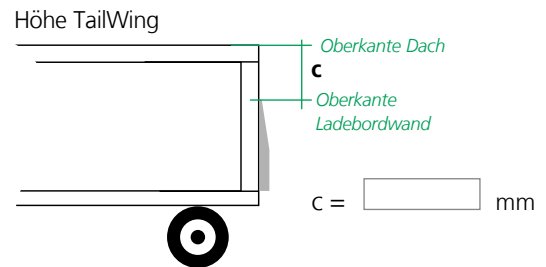

Planenverdecke

Compact

Vollplanenverdecke

VP-Profi
 VP-Standard
 VP-ECO

Aufbauparameter

- Standardbreite 2550 mm (montiert mit Panel)
 - Anpassbare Breite bis max. 2550 mm (montiert mit Panel)
- mm

- Bausatz nicht montiert ohne Panel bis 2600 mm Breite mit Panelhöhe 400 - 900 mm zum selber Anpassen und montieren
- Bausatz nicht montiert ohne Panel bis 2600 mm Breite mit Panelhöhe 901 - 1200 mm zum selber Anpassen und montieren