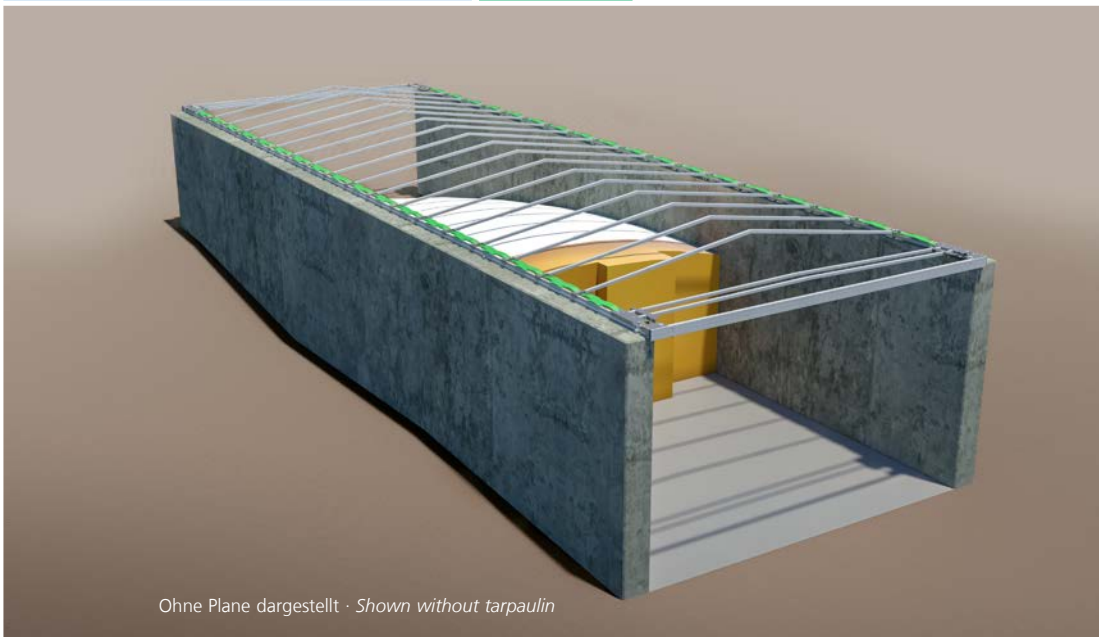

Dieses System erlaubt die zuverlässige und betriebsdichte Abdeckung trotz flexiblem Zugang für die Beladung von oben in Breiten bis 5m und bei entsprechender Kopplung für fast jede denkbare Länge.

Dabei ist die Montage durch komplett vorgefertigte Bauteile und unsere optionalen Anbauadapter sowohl auf Bauwerken als auch auf Metall-Unterbauten einfach und sicher. Das Faltsystem und die gewählte Planen-Qualität sorgen für leichten und verschleißarmen Lauf und sind im geschlossenen Zustand für eine Dachlast bis zu 75 kg/m² ausgelegt.

Alle metallischen Bauteile sind für eine lange Gebrauchsfähigkeit verzinkt oder KTL-beschichtet.

Angebot auf Anfrage.

Based on years of Edscha Trailer System experience and know-how, we designed the modular, easily operated OpenBox roof system to adapt to a wide variety of applications in many different industries.

Our system allows reliable, secure coverage with flexible loading access from above in widths up to 5 m and coupling for almost any conceivable length.

Fully prefabricated components and our optional mounting adapters make installation on buildings and on metal substructures simple and safe. The folding system and high-quality tarpaulin ensure light and low-wear operation and are designed for roof loads of up to 75 kg/m² when closed.

All metallic components are galvanized or EPD-coated for long-term use.

Offer on request.

Ohne Plane dargestellt · Shown without tarpaulin

Profil · Profile

OpenBox Industry

Eigenschaften

- Vom Boden aus zu bedienen
- Leichtgängig und schnell zu öffnen, auch bei Verformungen bis zu ± 30 mm
- Jederzeit betriebsdicht
- Bis 5 m Breite möglich
- Verschiedene Längen möglich
- Robust und servicefreundlich